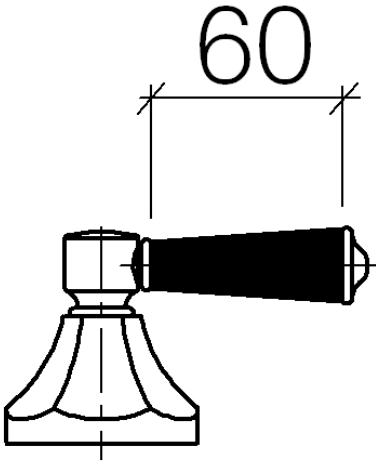

ST 060 401 0371

- Rosette Ø 60 mm
- Oberteil mit ablängbarer Spindel und Hülse

Einzelkomponenten dieses Sets

Für dieses Set benötigen Sie folgende Komponenten

1x 11 170 370-00

1x 36 608 371-00

ST 060 401 0371

ST 060 401 0371

Ersatzteile für die
anderen
Oberflächenvarianten
finden Sie hier: Gold
(23,9kt)

Zertifikate

IAPMO_4976 (1). WRAS_2010066.

Ersatzteilstückliste

Nr.	Artikelnummer	Benennung	Verbaumenge	Lieferzeit
1	90 90 03 127 00 90	Oberteil	1	2
2	09 23 10 125-00	Mutter	1	10
3	90 14 10 063 00 90	Dichtung	1	2
4	09 27 37 102-00	Rosette	1	10
5	09 30 30 069 90	Schraube	1	2
6	09 30 11 194 90	Scheibe	1	2
7	09 18 30 007-00	Huelse	1	10
8	90 28 10 030 00 90	Ring	1	2
9	09 12 12 064-00	Aufnahme	1	10
10	90 14 15 021 00 90	Ring	1	2
11	09 21 02 161-00	Haube	1	10
12	09 20 37 101-00	Griff	1	10
13	09 20 37 001-00	Griff	1	10
14	09 28 22 013 90	Rohr	1	2
15	11 170 370-00	MADISON Hebeleinsatz - Chrom	1	10
16	09 30 30 062-00	Schraube	1	10