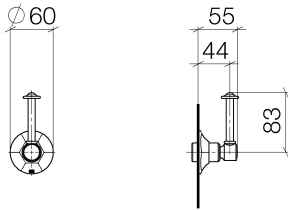

ST 060 401 0371

- Rosette Ø 60 mm
- Oberteil mit ablängbarer Spindel und Hülse

Einzelkomponenten dieses Sets

Für dieses Set benötigen Sie folgende Komponenten

1x 11 170 370-00

1x 36 608 371-00

ST 060 401 0371

ST 060 401 0371

Ersatzteile für die
anderen
Oberflächenvarianten
finden Sie hier: Gold
(23,9kt)

Zertifikate

IAPMO_4976 (1). WRAS_2010066.

Ersatzteilstückliste

Nr.	Artikelnummer	Benennung	Verbaumenge	Lieferzeit
1	90 90 03 127 00 90	Oberteil	1	2
2	09 23 10 125-00	Mutter	1	10
3	90 14 10 063 00 90	Dichtung	1	2
4	09 27 37 102-00	Rosette	1	10
5	09 30 30 069 90	Schraube	1	2
6	09 30 11 194 90	Scheibe	1	2
7	09 18 30 007-00	Huelse	1	10
8	90 28 10 030 00 90	Ring	1	2
9	09 12 12 064-00	Aufnahme	1	10
10	90 14 15 021 00 90	Ring	1	2
11	09 21 02 161-00	Haube	1	10
12	09 20 37 101-00	Griff	1	10
13	09 20 37 001-00	Griff	1	10
14	09 28 22 013 90	Rohr	1	2
15	11 170 370-00	MADISON Hebeleinsatz - Chrom	1	10
16	09 30 30 062-00	Schraube	1	10