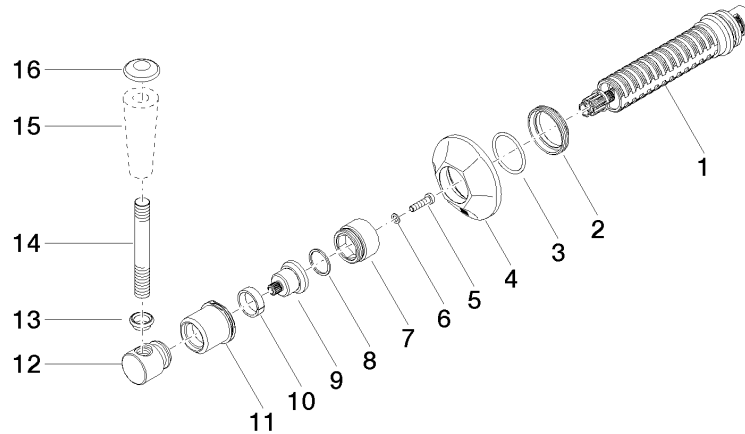

ST 060 401 0371

- Rosette Ø 60 mm
- Oberteil mit ablängbarer Spindel und Hülse

Einzelkomponenten dieses Sets

Für dieses Set benötigen Sie folgende Komponenten

1x 11 170 370-00

1x 36 608 371-00

ST 060 401 0371

ST 060 401 0371

Ersatzteile für die
anderen
Oberflächenvarianten
finden Sie hier: Gold
(23,9kt)

Zertifikate

IAPMO_4976 (1). WRAS_2010066.

Ersatzteilstückliste

Nr.	Artikelnummer	Benennung	Verbaumenge	Lieferzeit
1	90 90 03 127 00 90	Oberteil	1	2
2	09 23 10 125-00	Mutter	1	10
3	90 14 10 063 00 90	Dichtung	1	2
4	09 27 37 102-00	Rosette	1	10
5	09 30 30 069 90	Schraube	1	2
6	09 30 11 194 90	Scheibe	1	2
7	09 18 30 007-00	Huelse	1	10
8	90 28 10 030 00 90	Ring	1	2
9	09 12 12 064-00	Aufnahme	1	10
10	90 14 15 021 00 90	Ring	1	2
11	09 21 02 161-00	Haube	1	10
12	09 20 37 101-00	Griff	1	10
13	09 20 37 001-00	Griff	1	10
14	09 28 22 013 90	Rohr	1	2
15	11 170 370-00	MADISON Hebeleinsatz - Chrom	1	10
16	09 30 30 062-00	Schraube	1	10